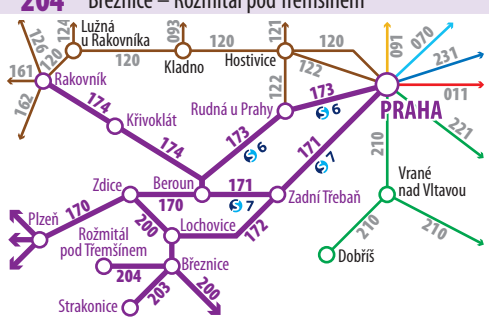

171 Praha – Černošice – Dobřichovice – Řevnice – Karlštejn – Beroun

173 Praha – Rudná u Prahy – Beroun

170 Beroun – Zdice – Rokycany – Plzeň (– ...)

172 Zadní Třebáň – Líteň – Všeradice – Lochovice

174 Beroun – Zbečno – Křivoklát – Rakovník

200 Zdice – Příbram – Březnice (– České Budějovice)

203 Březnice – Blatná – Strakonice

204 Březnice – Rožmítal pod Třemšínem

Ropid Regionální organizátor
Práské integrované dopravy
www.ropid.cz

VÝTIŠK ZDARMA

Data poskytl: **5ZDC**

171/S7

TP	km	8:00	8:02	8:04	8:06	8:08	8:10	8:12	8:14	8:16	8:18	8:20	8:22	8:24	8:26	8:28	8:30	8:32	8:34	8:36	8:38	8:40	8:42	8:44	8:46	8:48	8:50	8:52	8:54	8:56	8:58	9:00																	
0	Praha hl. n. sm.	00:19	04:09	04:39	05:09	05:24	05:39	05:54	06:09	06:24	06:39	06:54	07:09	07:24	07:39	07:54	08:09	08:24	08:39	08:54	09:09	09:24	09:39	09:54	10:09	10:24	10:39	10:54	11:09	11:24	11:39	11:54	12:09	12:24	12:39	12:54	13:09	13:24	13:39	13:54	14:09	14:24	14:39	14:54	15:09	15:24	15:39	15:54	16:09

171/S7

TP	km	9:34	8:48	9:36	8:50	9:38	8:52	9:40	8:54	9:42	8:56	9:44	8:58	9:46	9:48	8:60	9:50	8:62	9:52	8:64	9:54	8:66	9:56																										
0	Praha hl. n. sm.	00:19	04:09	04:39	05:09	05:24	05:39	05:54	06:09	06:24	06:39	06:54	07:09	07:24	07:39	07:54	08:09	08:24	08:39	08:54	09:09	09:24	09:39	09:54	10:09	10:24	10:39	10:54	11:09	11:24	11:39	11:54	12:09	12:24	12:39	12:54	13:09	13:24	13:39	13:54	14:09	14:24	14:39	14:54	15:09	15:24	15:39	15:54	16:09

174

TP	km	7:21	7:23	7:25	7:27	7:29	7:31	7:33	7:35	7:37	7:39	7:41	7:43	7:45
0	Beroun sm.	04:11	05:22	06:24	07:55	09:44	10:15	12:26	14:44	15:45	16:35	18:23	20:24	22:45

171/S7

TP	km	9:34	8:48	9:36	8:50	9:38	8:52	9:40	8:54	9:42	8:56	9:44	8:58	9:46	9:48	8:60	9:50	8:62	9:52	8:64	9:54	8:66	9:56																										
0	Praha hl. n. sm.	00:19	04:09	04:39	05:09	05:24	05:39	05:54	06:09	06:24	06:39	06:54	07:09	07:24	07:39	07:54	08:09	08:24	08:39	08:54	09:09	09:24	09:39	09:54	10:09	10:24	10:39	10:54	11:09	11:24	11:39	11:54	12:09	12:24	12:39	12:54	13:09	13:24	13:39	13:54	14:09	14:24	14:39	14:54	15:09	15:24	15:39	15:54	16:09

174

TP	km	7:21	7:23	7:25	7:27	7:29	7:31	7:33	7:35	7:37	7:39	7:41	7:43	7:45
0	Beroun sm.	04:11	05:22	06:24	07:55	09:44	10:15	12:26	14:44	15:45	16:35	18:23	20:24	22:45

174

TP	km	7:21	7:23	7:25	7:27	7:29	7:31	7:33	7:35	7:37	7:39	7:41	7:43	7:45
0	Beroun sm.	04:11	05:22	06:24	07:55	09:44	10:15	12:26	14:44	15:45	16:35	18:23	20:24	22:45