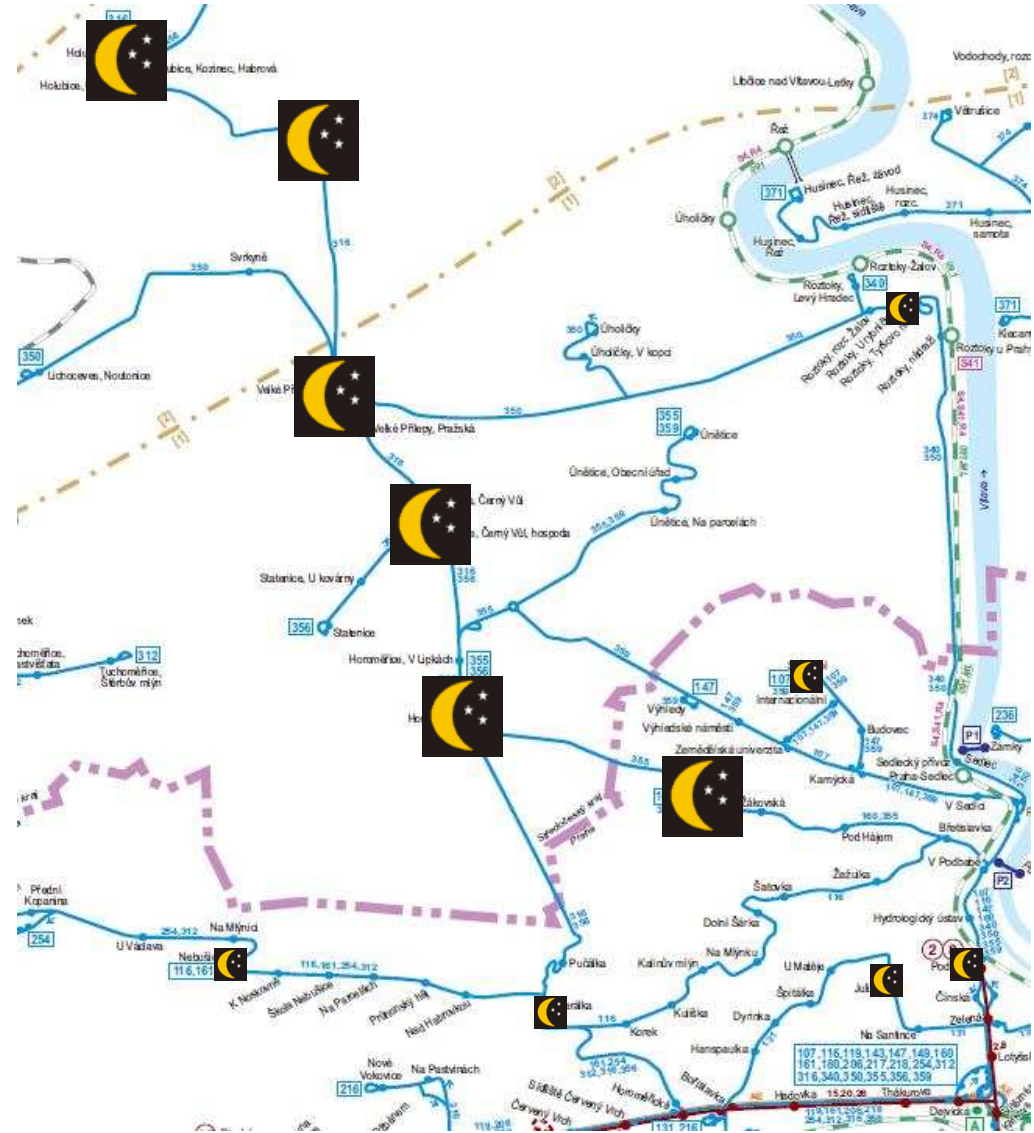

Páteřní trojlinka 108 + 214 + 225

...ke kamarádce na kafe

...za babičkou na buchty ...dvakrát častěji

...do houslí i na výtvarku

Sídlištní osa:
Jihozápadní Město
Řepy
Dědina

PRAŽSKÁ
INTEGROVANÁ
DOPRAVA

Vlakem po Praze ve velkém

...rychleji, než si myslíte...

z **Horních Počernic...**

...na Hlavní nádraží za 16 minut

...do Vršovic za 21 minut

...do Uhříněvsi za 37 minut

...více Elefantů (S9)

...více Regionov (S8)

...více rychlíků (R4)

NEW

PRAŽSKÁ
INTEGROVANÁ
DOPRAVA

Minibusem na vlak

Nové minibusy do **Klánovic** na vlak

...linka **260** z Blatova

...linka **262** ze západních Klánovic

+ častěji o víkendu linkou 303

+ lepší přestup na linku 261

...nově opraveno

Trvalé změny PID 11.12.2011

V noci i za Prahu

...linka **604** také do Velkých Přílep
a Holubic

...nová linka **615** do Hořoměřic

...linka **514** také do Březiněvsi

PRAŽSKÁ
INTEGROVANÁ
DOPRAVA