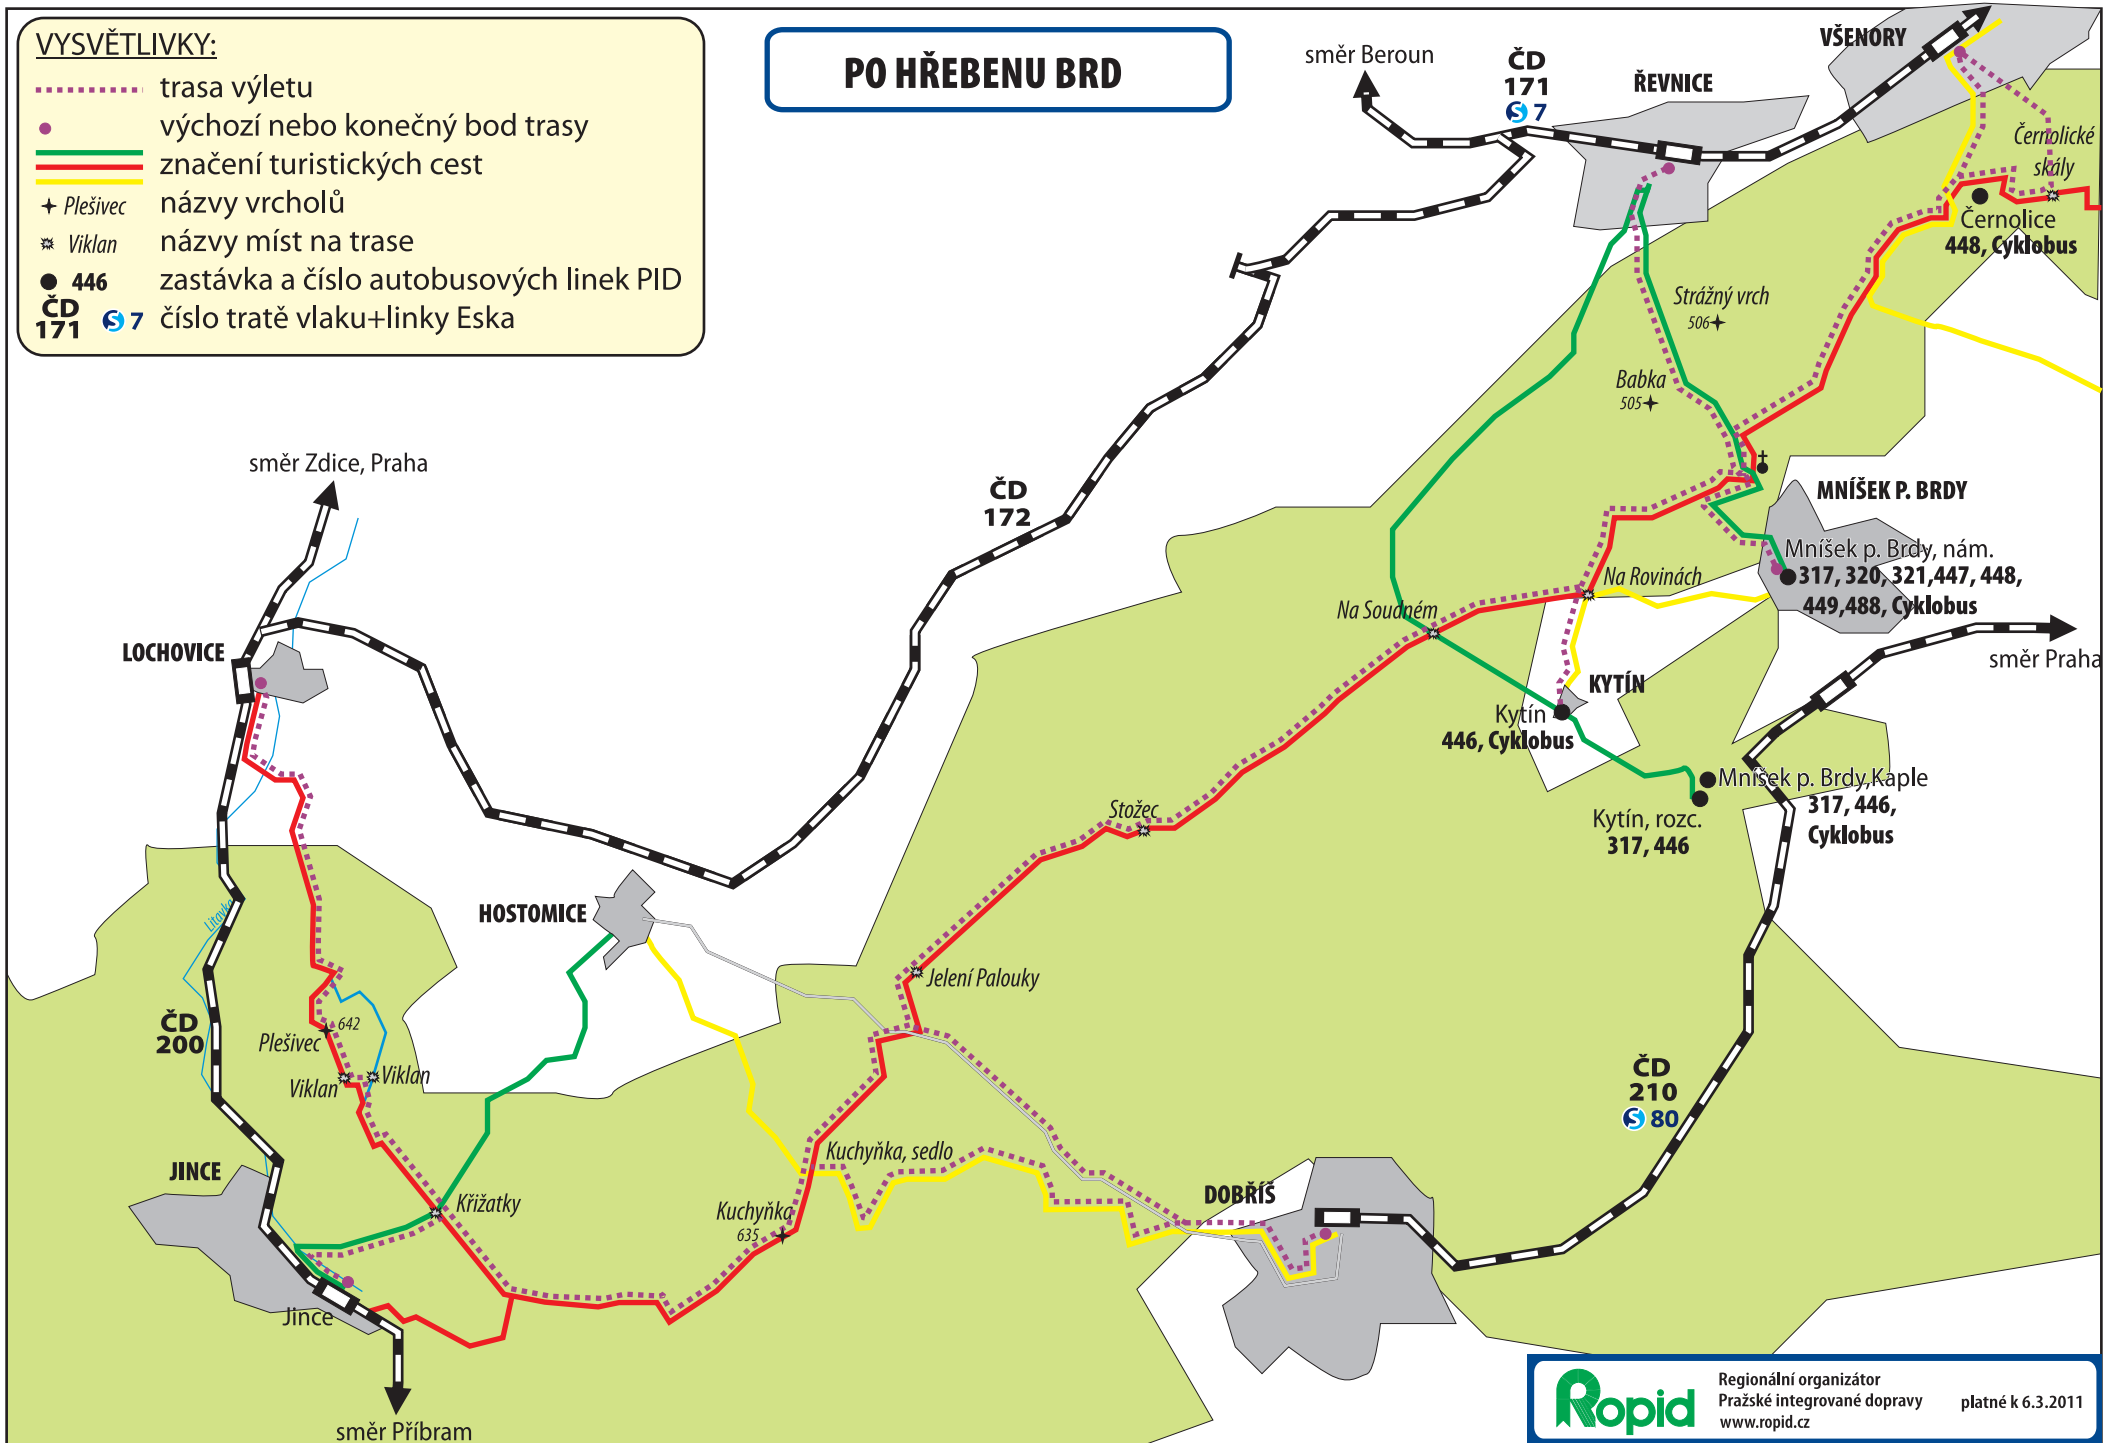

VYSVĚTLIVKY:

- trasa výletu
- výchozí nebo konečný bod trasy
- značení turistických cest
- + Plešivec názvy vrcholů
- * Viklan názvy míst na trase
- 446 zastávka a číslo autobusových linek PID
- ČD 171 S7 číslo tratě vlaku+linky Eska

PO HŘEBENU BRD

Regionální organizátor
Pražské integrované dopravy
www.ropid.cz platné k 6.3.2011