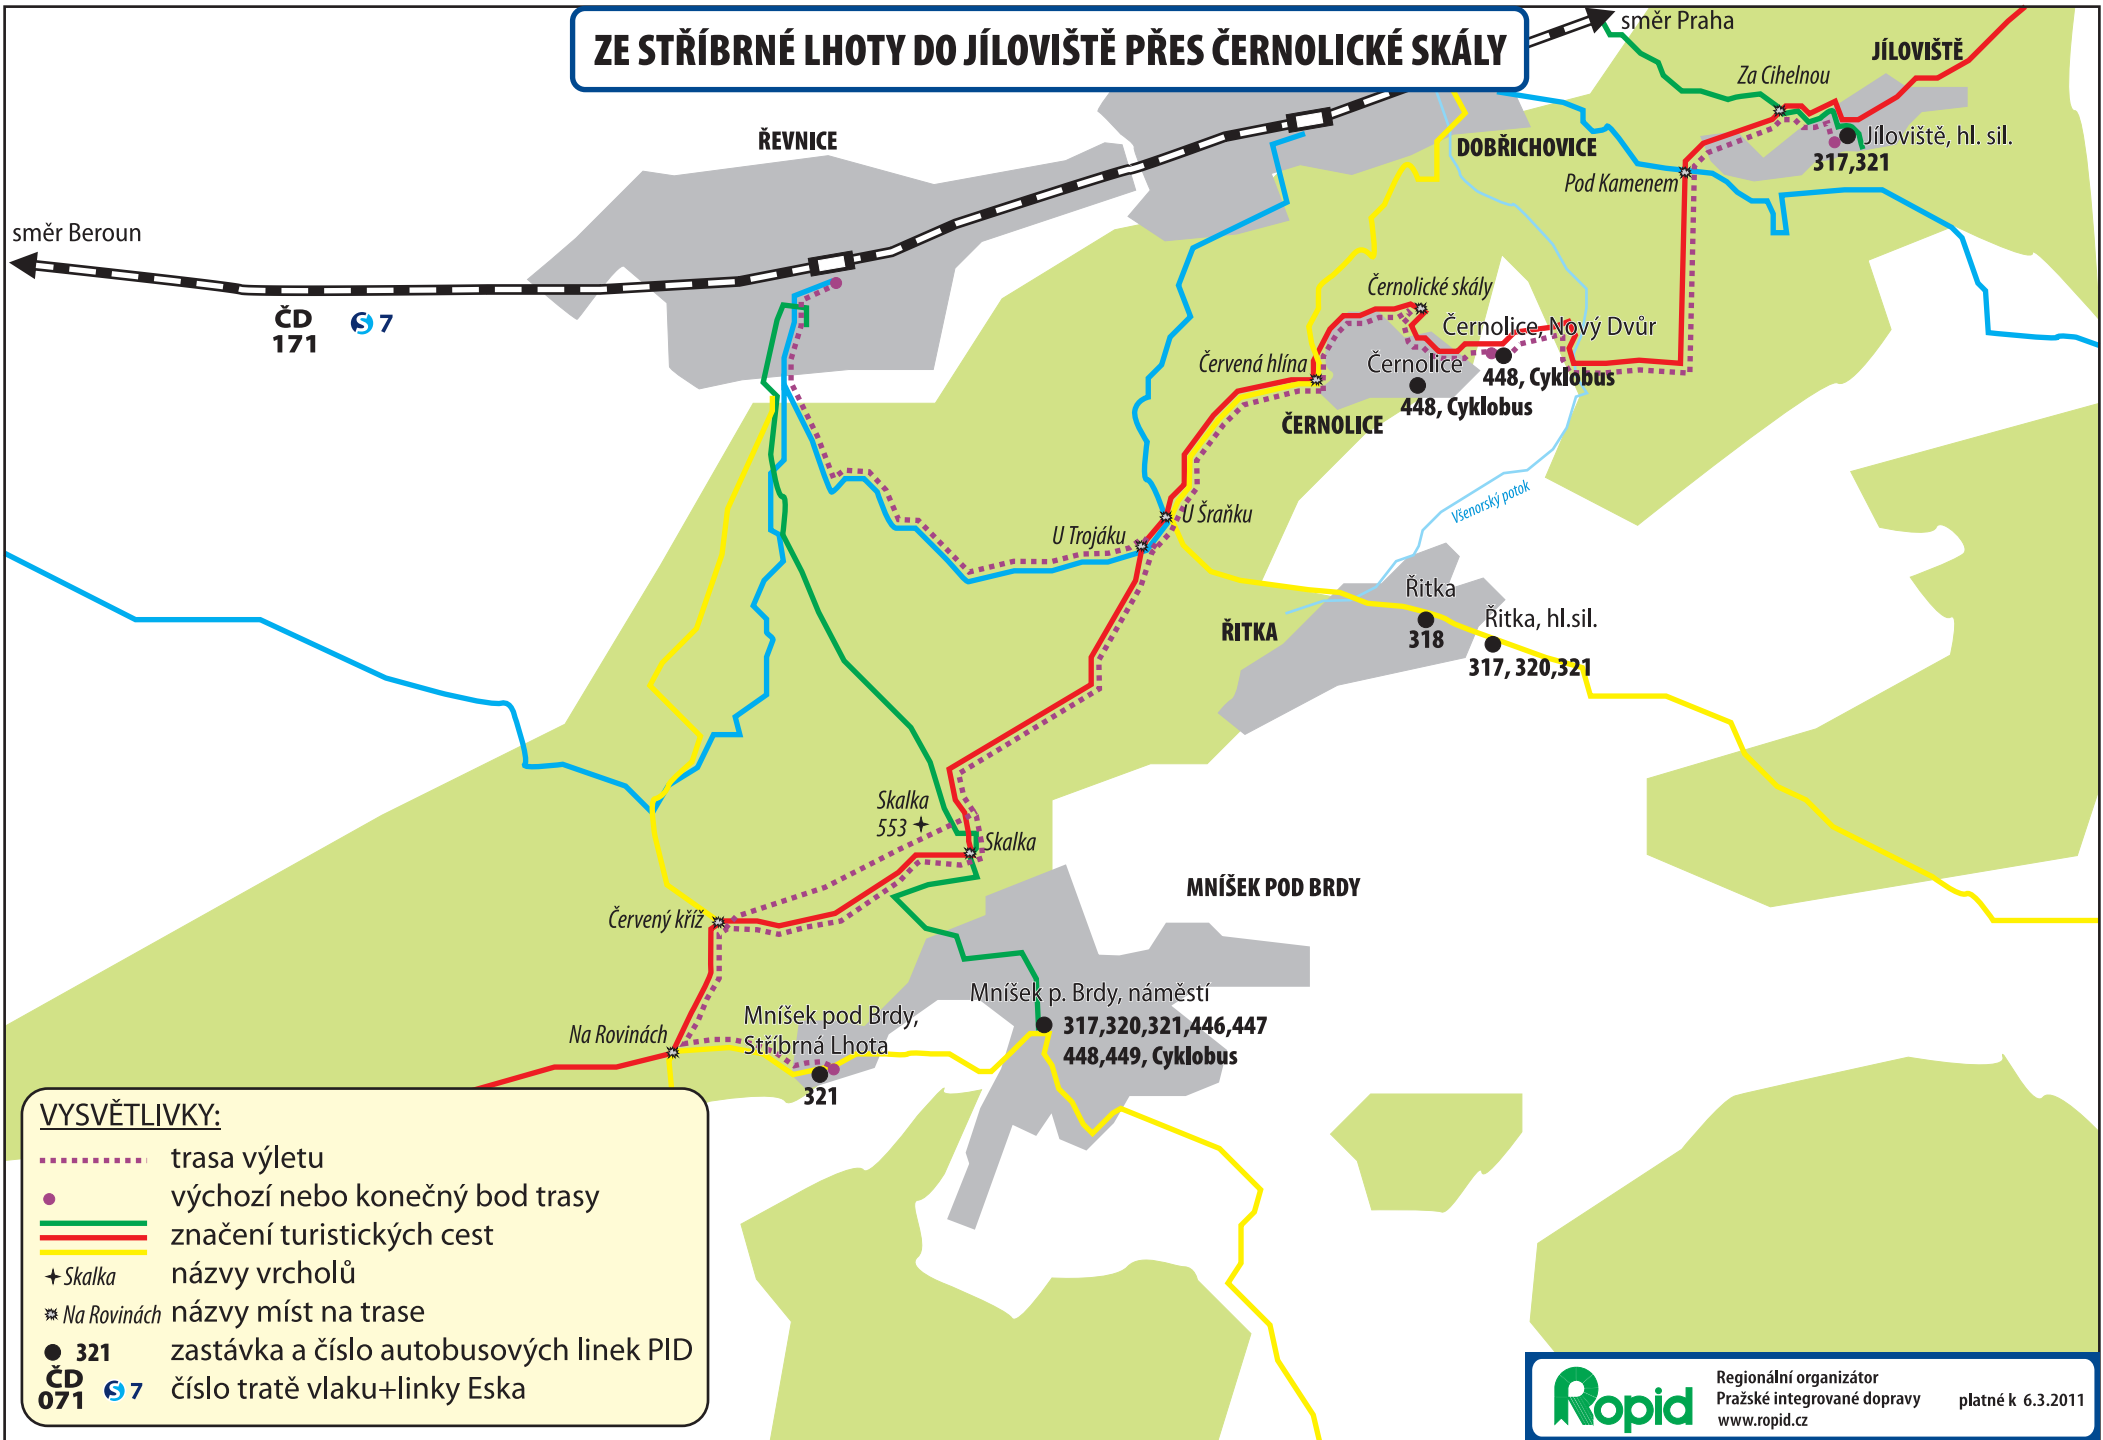

ZE STŘÍBRNÉ LHOTY DO JÍLOVIŠTĚ PŘES ČERNOLICKÉ SKÁLY

VYSVĚTLIVKY:

- ⋯ trasa výletu
- výchozí nebo konečný bod trasy
- značení turistických cest
- značení turistických cest
- + Skalka názvy vrcholů
- ✱ Na Rovinách názvy míst na trase
- 321 zastávka a číslo autobusových linek PID
- ČD 071 Eska 7 číslo tratě vlaku+linky Eska

Regionální organizátor
Pražské integrované dopravy
www.ropid.cz

platné k 6.3.2011