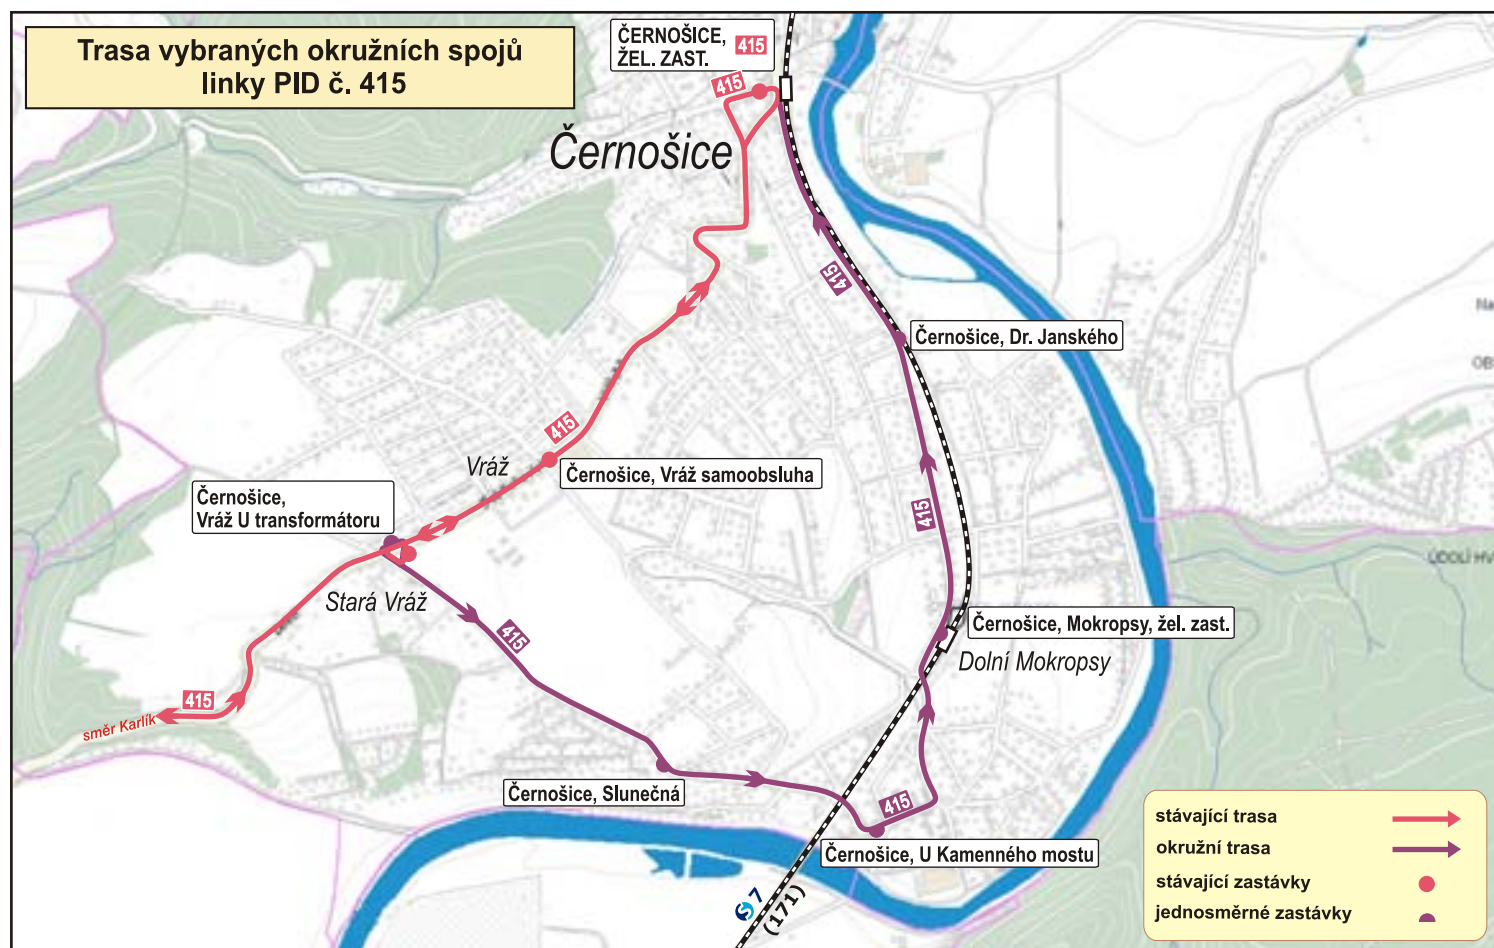

## Vážení cestující

ve spolupráci s městem Černošice jsme pro Vás připravili od **7. 4. 2008** nové okružní spoje linky 415 obsluhující nově oblast Dolních Mokropes. V **pracovní dny** je k dispozici 7 okružních spojů, ukončených v zastávce Černošice, žel. zast., kde navazují na vlaky linky S7 z/do Prahy.

opačný směr		TP	4:57	5:24	5:54	6:24	7:14	9:54	11:54	12:54	13:54	15:24	16:24	17:24	18:24	19:24	21:39	22:39	
KARLÍK	1	4:57	5:24	5:54	6:24	7:14	9:54	11:54	12:54	13:54	15:24	16:24	17:24	18:24	19:24	21:39	22:39	∧	∧
Dobřichovice, rozc.Karlík	1	4:59	5:27	5:57	6:27	7:17	9:57	11:57	12:57	13:57	15:27	16:27	17:27	18:27	19:27	21:42	22:42	∧	∧
Dobřichovice, Pod Vinicí	1	5:00	5:28	5:58	6:28	7:18	9:58	11:58	12:58	13:58	15:28	16:28	17:28	18:28	19:28	21:43	22:43	∧	∧
Dobřichovice, ÚKZÚZ	1	5:02	5:30	6:00	6:30	7:20	10:00	12:00	13:00	14:00	15:30	16:30	17:30	18:30	19:30	21:45	22:45	∧	∧
Černošice, Vráž U transformátoru	1	5:05	5:34	6:04	6:34	7:24	10:04	12:04	13:04	14:04	15:34	16:34	17:34	18:34	19:34	21:49	22:49	∧	∧
Černošice, Vráž samoobsluha	1	5:06	5:35	6:05	6:35	7:25	10:05	12:05	13:05	14:05	15:35	16:35	17:35	18:35	19:35	21:50	22:50	∧	∧
ČERNOŠICE, ŽEL.ZAST.	1	5:09	5:39	6:09	6:39	7:29	10:09	12:09	13:09	14:09	15:39	16:39	17:39	18:39	19:39	21:54	22:54	∧	∧

**V sobotu a v neděli se  
jízdni řád nemění.**